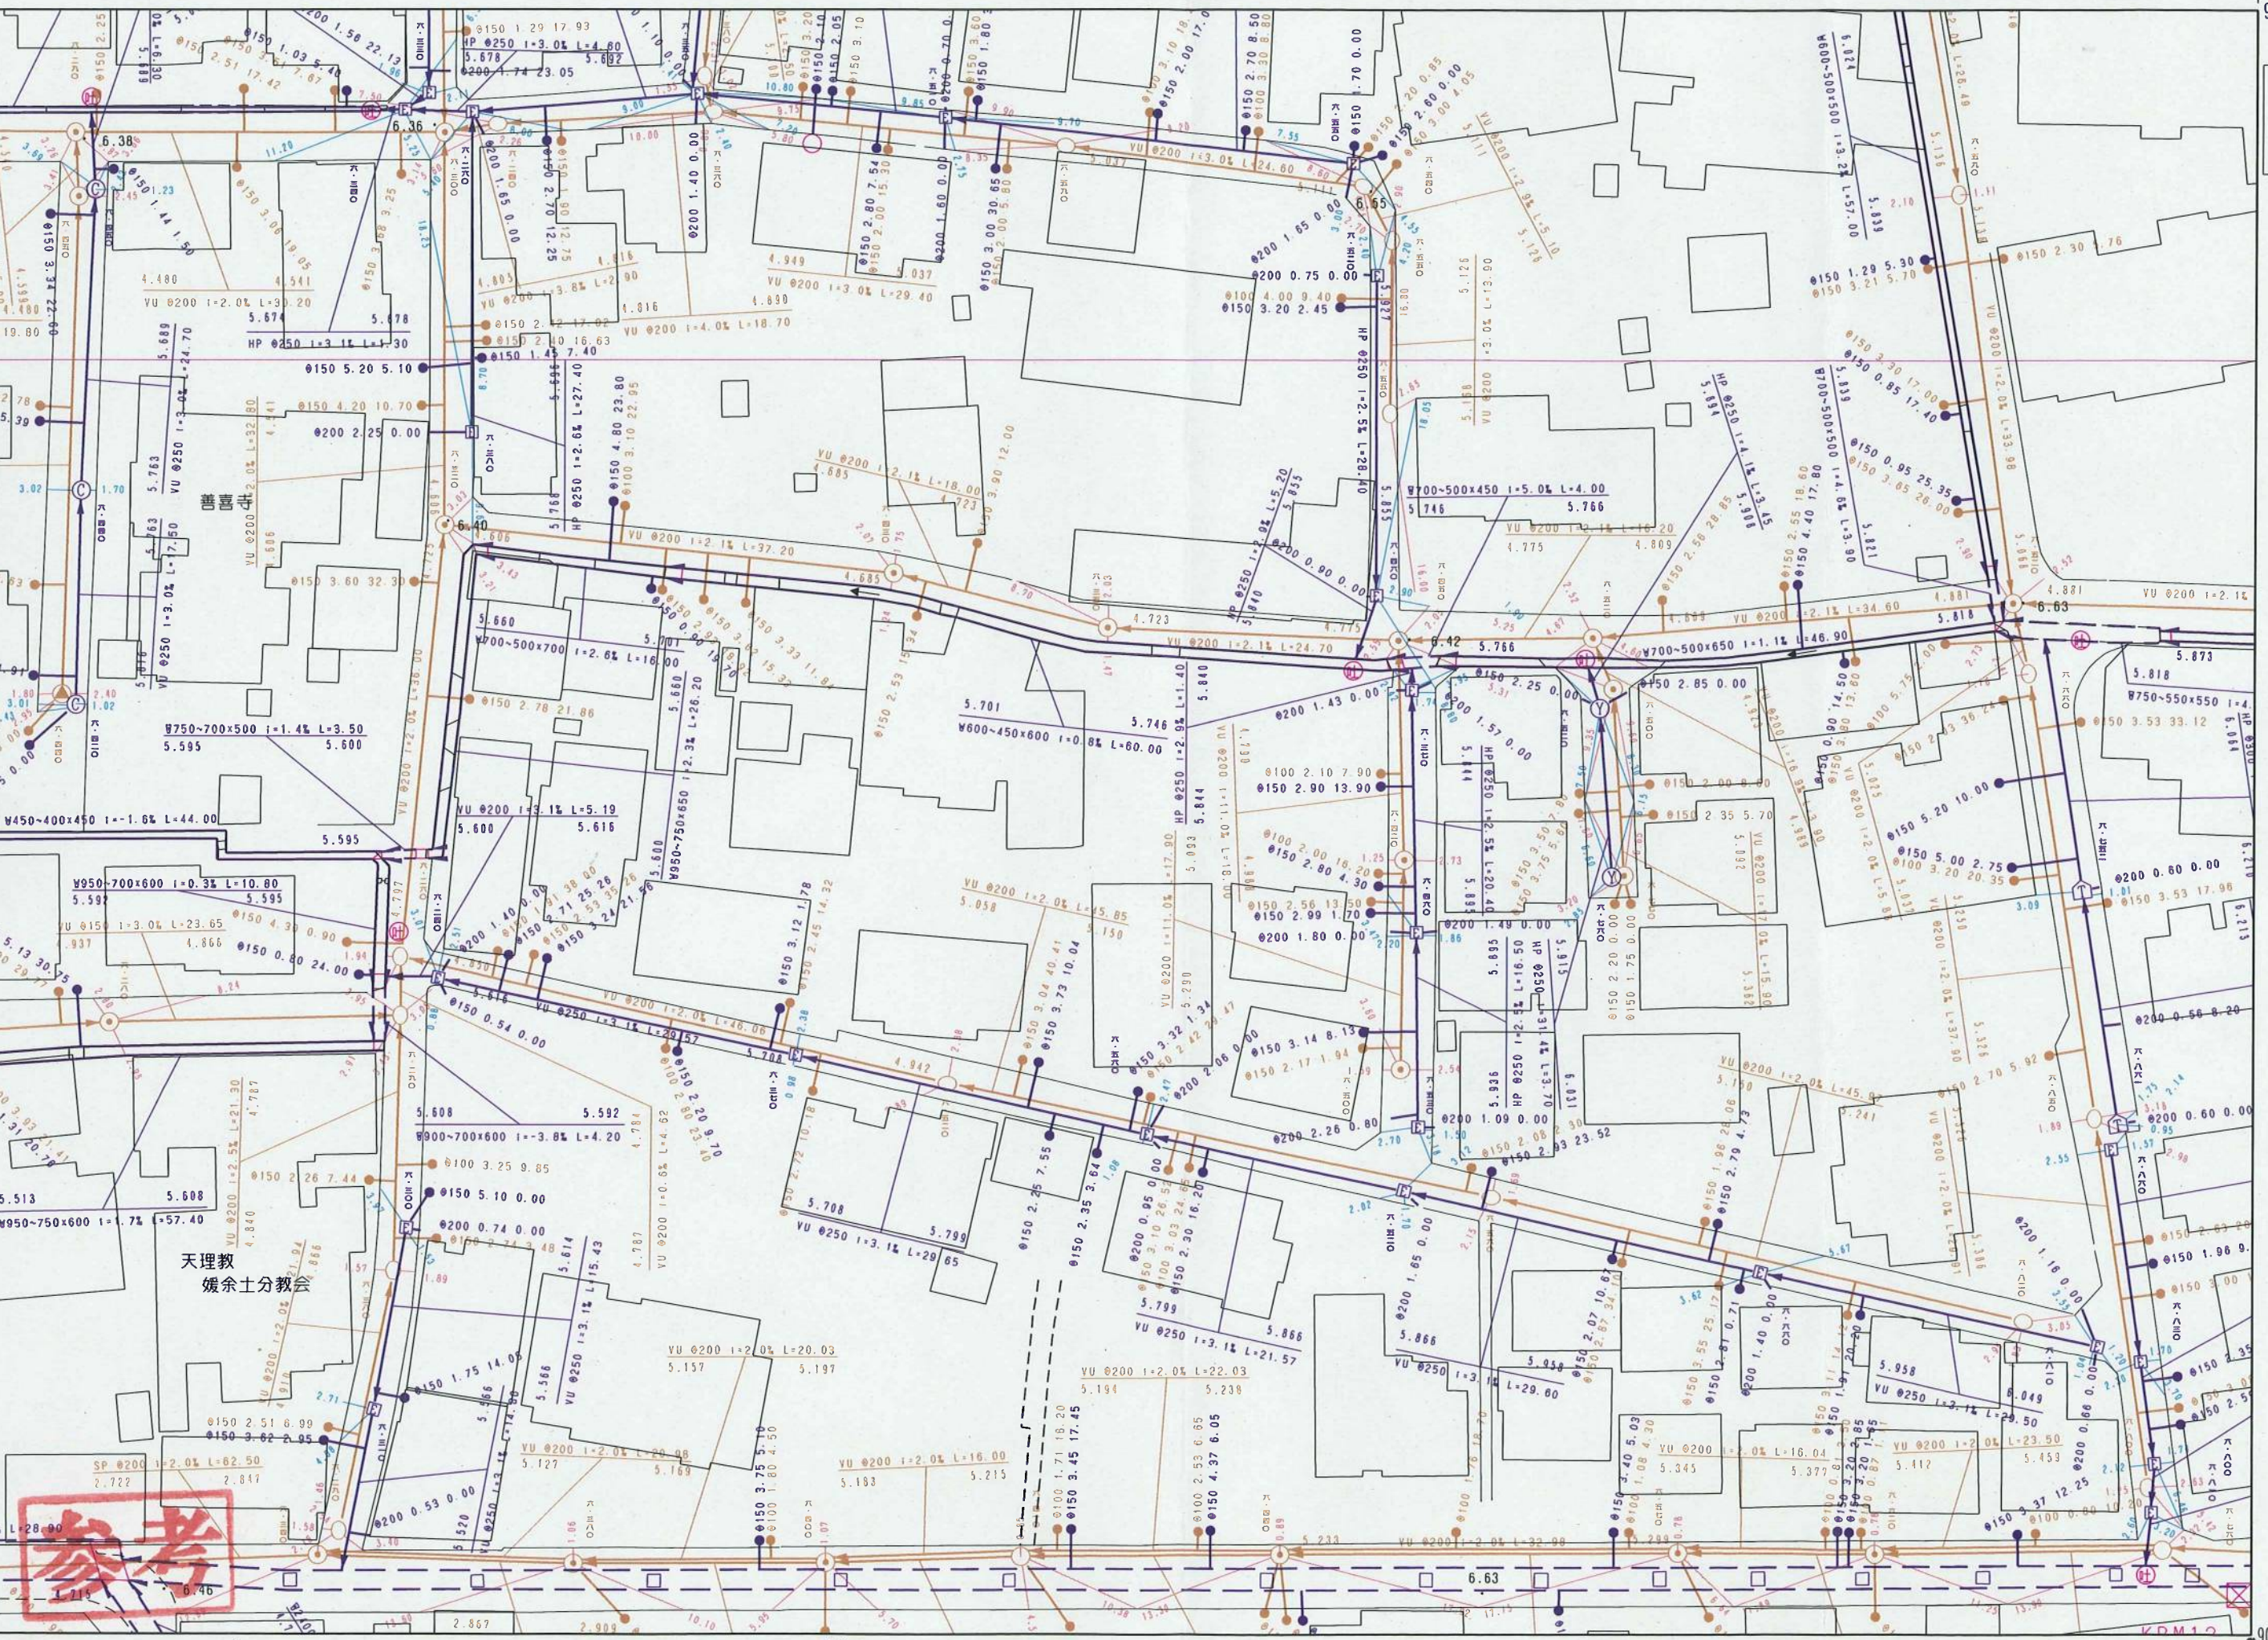

M03-02

6' 30"

余市二十四 余市二十三

天理教  
媛余土分教会

参考

07.729

90607.729+

73

90473.729+

縮尺 1:500

2018年 5月11日