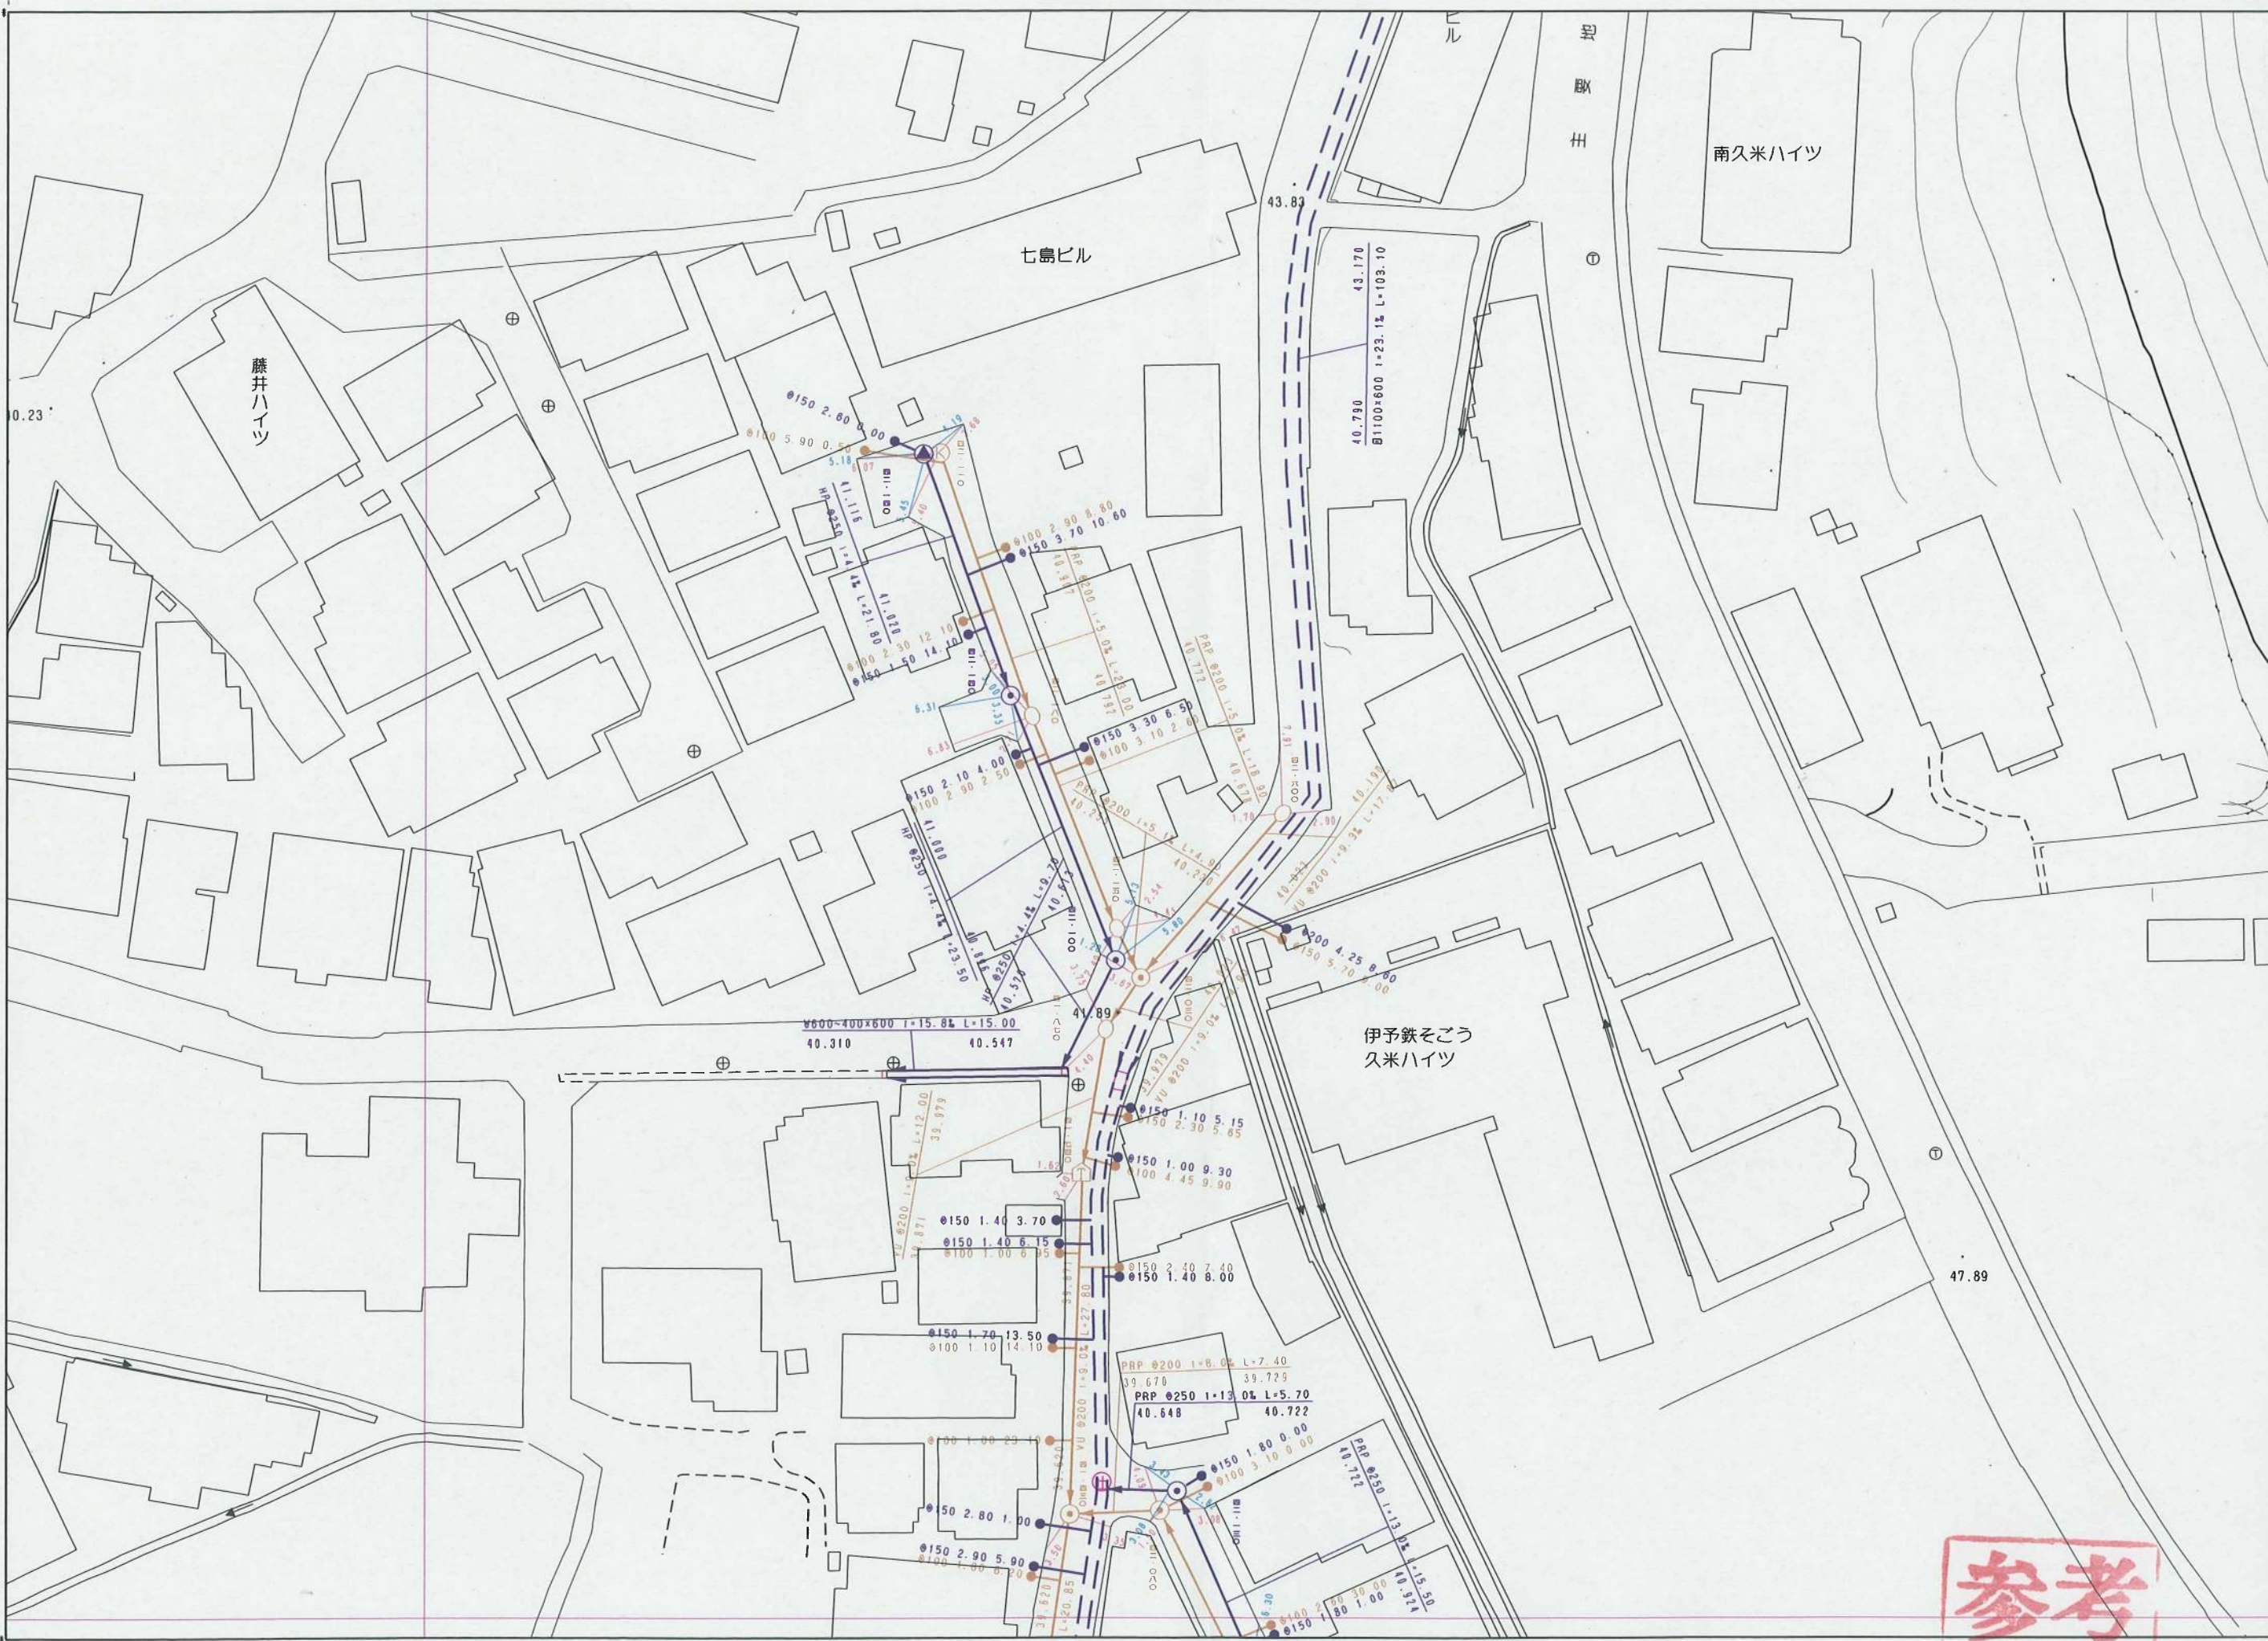

L05-15	L06-11	L06-12
L05-20	L06-16	L06-17
L05-25	L06-21	L06-22

南久米町

参考

2019年 5月20日

64574  
11.313  
0.23  
64387  
91111.313  
1574.846  
1387.846  
90977.313

縮尺 1:500 0 50m